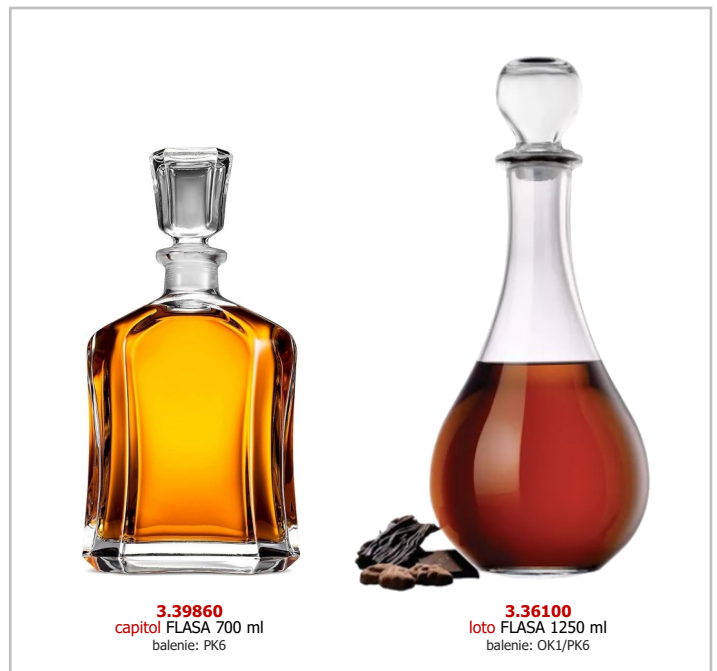

1.66181
riserva KALICH GRAPPA 80 ml
balenie: OK6/PK24

selecta

2.26041
selecta
WHISKY SET 7 D
(1*1,0 l + 6*285 ml)
balenie: OK1/PK6

dedalo

2.26040
dedalo
WHISKY SET 7 D
(1*0,78 l + 6*260 ml)
balenie: OK1/PK6