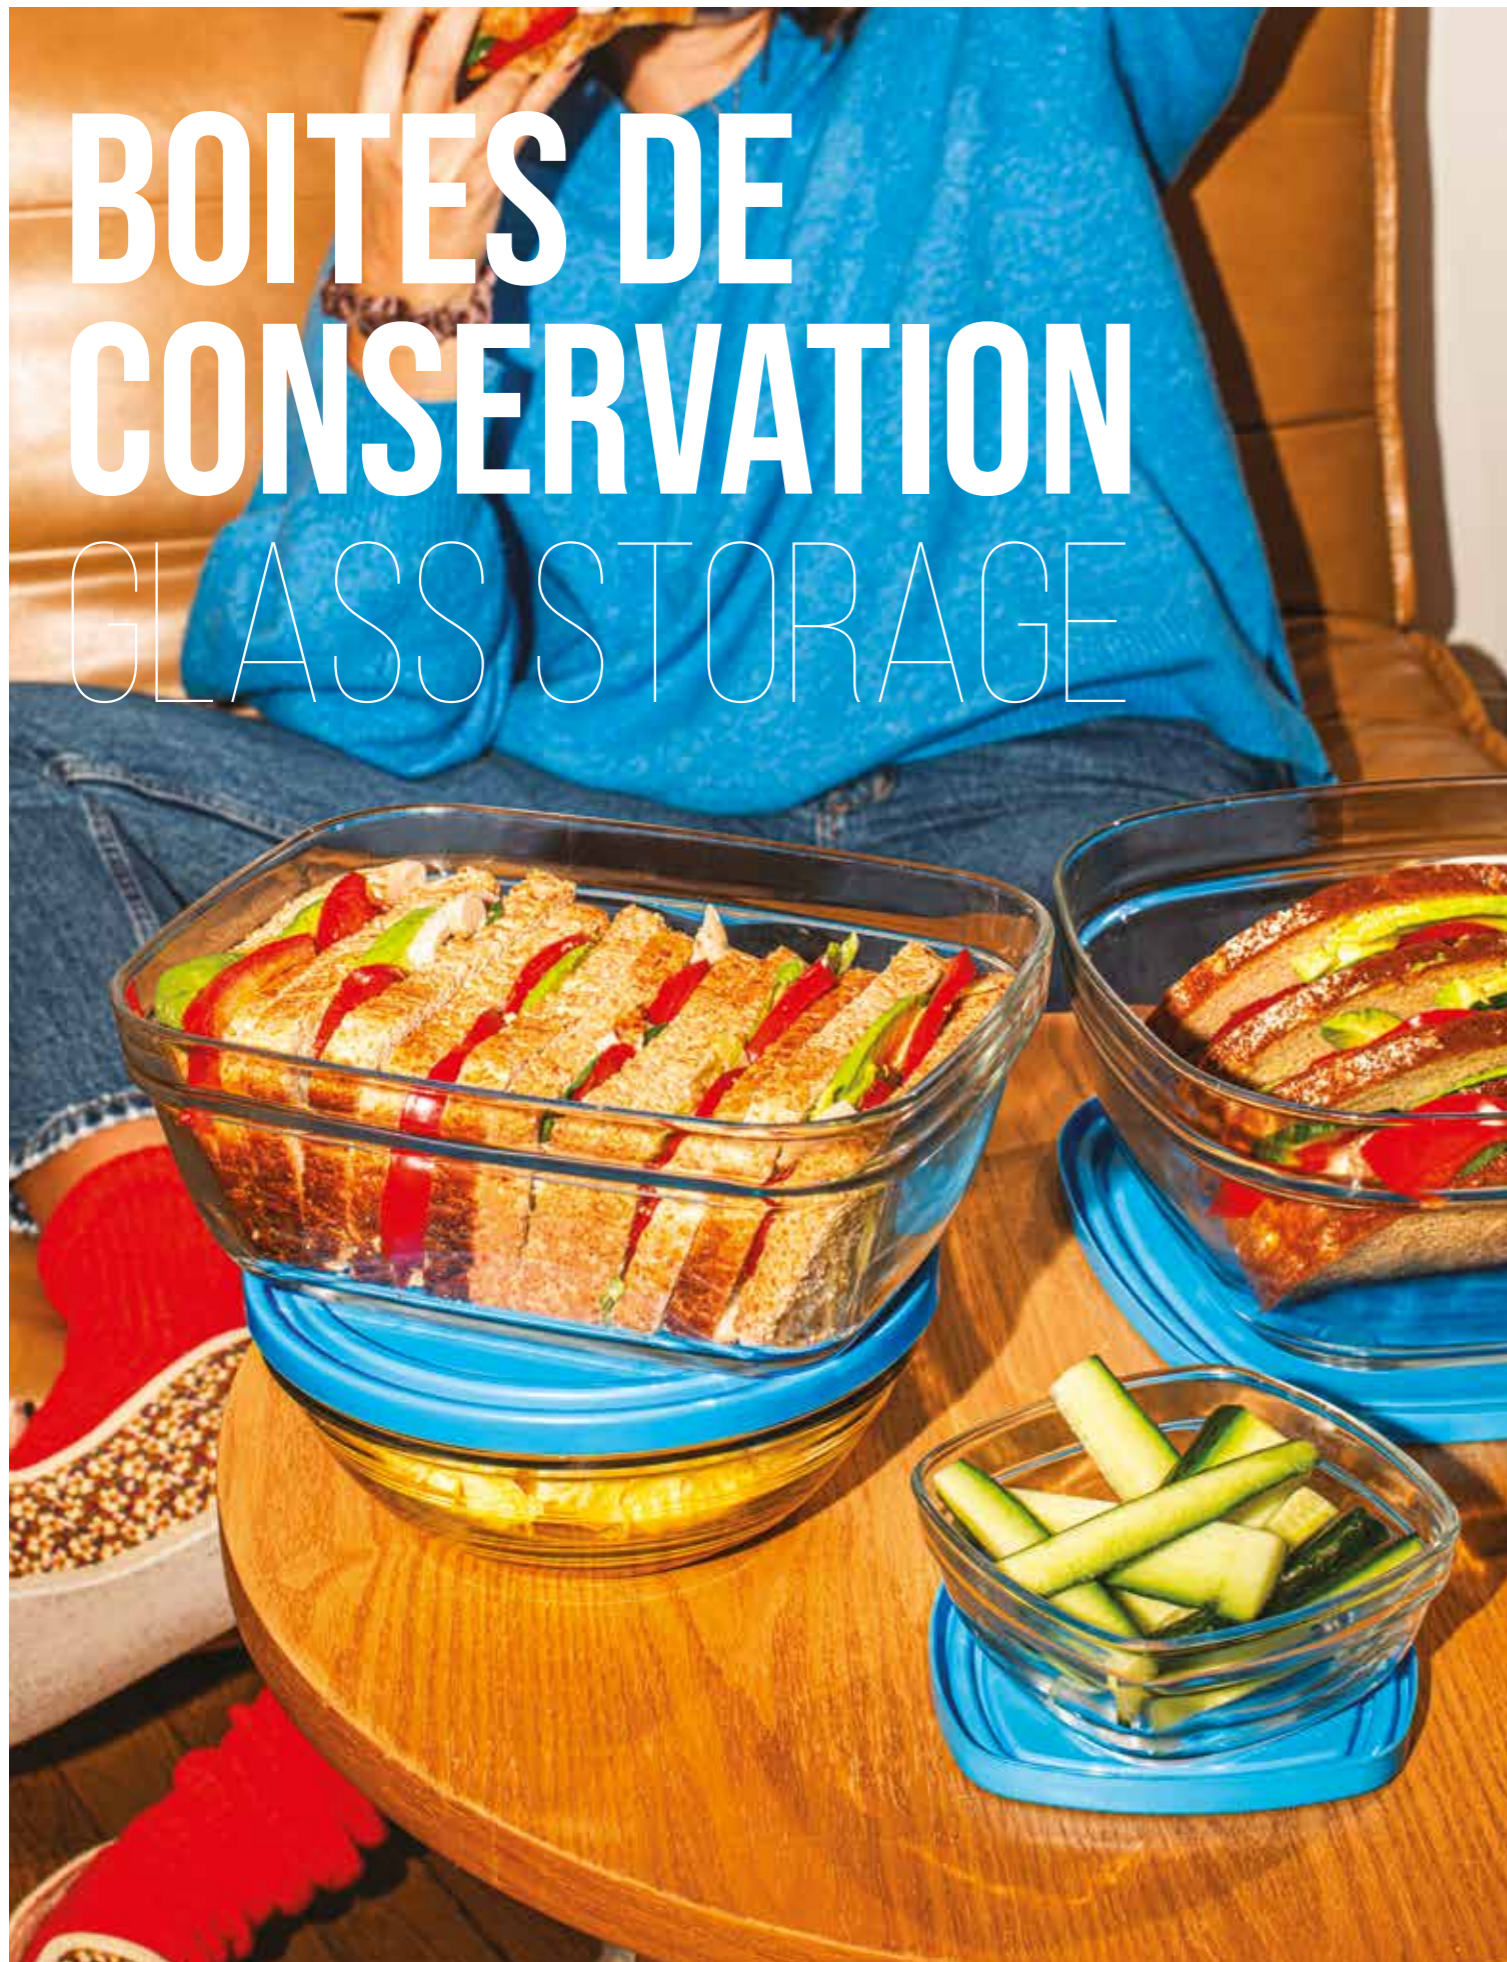

*Vos recettes font bonne mesure
Measure up your recipes*

PRECISIO

Fabriqué en France
Made in France

Verre incolore
Uncolored glass

BOITES DE CONSERVATION

GLASS STORAGE

FRESHBOX, LA FIN DU PLASTIQUE

Autrefois omniprésentes dans les cuisines des particuliers, les boîtes en plastique sont aujourd'hui en train de disparaître au profit d'une alternative plus durable : le verre. Explications.

Après un délicieux repas, il n'est pas rare d'avoir des restes de nourriture. Afin de réduire le gaspillage alimentaire, de plus en plus de personnes optent pour des boîtes en verre plutôt qu'en plastique pour conserver leurs repas.